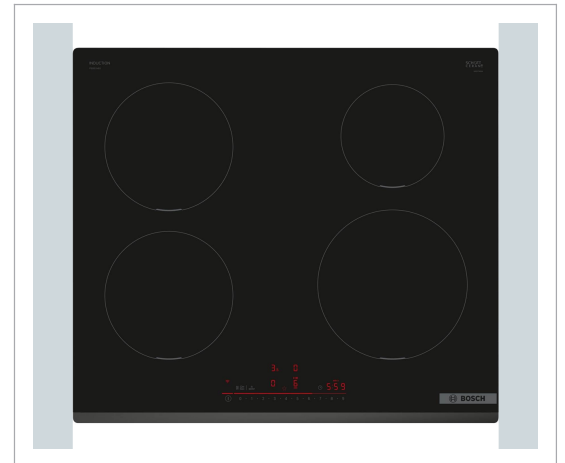

Bosch - Bosch PIE631HB1E - Induktionskogeplade

- Antal kogefelter: 4
- Udvidbare zoner: 0
- Ramme: Uden ramme
- Bredde (cm): 59,2
- Dybde (cm): 52,2

Teknisk information

| | |
|------------------------------------|---|
| Til planlimning | Nej |
| Sikkerhedsegenskaber | Børnesikring, 2-trins resterende varmeindikator |
| Model | 60 cm |
| Vægt (kg) | 10,5 kg |
| Bredde (forsendelse) | 60,8 cm |
| Dybde (forsendelse) | 75,3 cm |
| Højde (forsendelse) | 12,6 cm |
| Kommunikationsteknologi | Wi-Fi |
| Styringstype | Berøringsstyring |
| Spænding | 220 - 240 V / 50/60 Hz |
| Ledningslængde | 1 m |
| Placering af bordkomfur-kontroller | Top |

Teknisk information fortsat

| | |
|-------------------------------------|---|
| Varme Element Type | Induktionselement |
| Kogeplade Overflade | Keramik |
| Ramme Design | Rammeløs |
| Bordkomfurdetaljer | 2 x induktionselement - PowerBoost - 2000/3100 W - 180 mm |
| Energi Type | Elektrisk |
| Internet of Things (IoT) kompatibel | Ja |
| Platform | Home Connect |
| Antal strøm-niveauer | 17 |
| Pandestilstedeværelsessensor | Ja |
| Strømforbrug | 7400 W |
| Timer | Ja |
| Mærke | Bosch |
| Produkttype | Induktions kogeplade - 4 plader |
| Indbygningsbredde (cm) | 56 |
| Indbygningsdybde (cm) | 49 |
| Indbygningshøjde (cm) | 5,1 |
| Højde (cm) | 5.10 |
| Farve | Sort |
| Antal kogefelter | 4 |
| Udvidbare zoner | 0 |
| Ramme | Uden ramme |
| Bredde (cm) | 59.20 |
| Dybde (cm) | 52.20 |
| Booster-funktion | Ja |