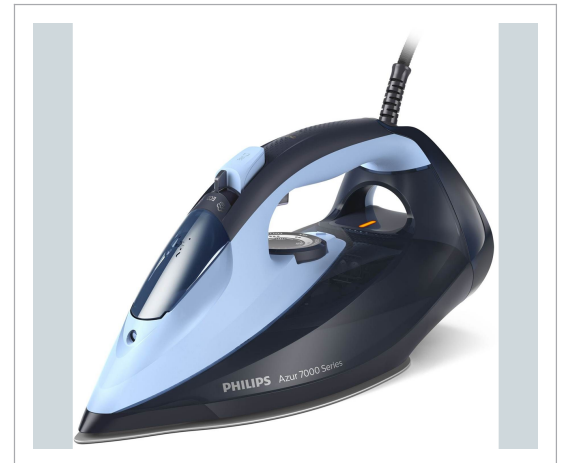

- Ledningslængde: 2 m
- Volumen for vandbeholder: 300 ml
- Bundpladetype: SteamGlide Elite
- 6.9 bar: 50 g/min, konstant damp

Teknisk information

Farve	Lyse-/mørkeblå
Mærke	Philips
Produkttype	Dampstrygejern
Ledningslængde	2 m