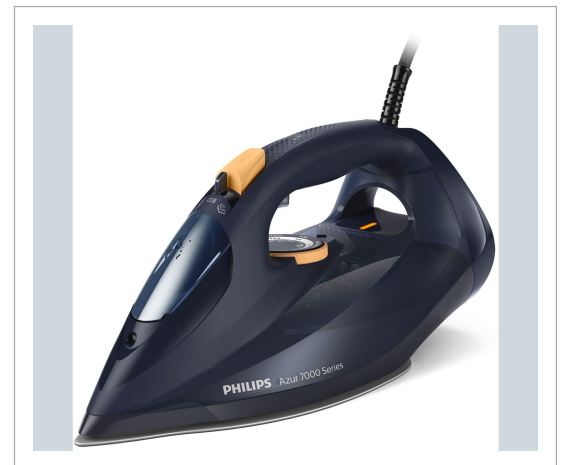

## Elon Group - Philips DST7060/21 - Dampstrygejern

Philips DST7060/21 Dampstrygejern Dampdyeevne, garanteret Eksklusiv SteamGlide Elite-strygesål med forbedret modstandsdygtighed mod ridser og Quick Calc Release for langvarig ydeevne. Dampskud på op til 250 g klarer genstridige folder Trænger dybere ind i stoffet og fjerner nemt genstridige folder. SteamGlide Elite, den bedste glideevne og modstandsdygtighed over for ridser Philips' eksklusive SteamGlide Elite er vores bedste strygesål for ultimativ glideevne og maksimal ridsefasthed. Quick Calc Release Quick Calc Release til nem rengøring af dit strygejern og langvarig dampdyeevne. Drypstop-systemet holder tøjet plefrit under strygingen Vores drypstop-system forhindrer lækage for at undgå skjolder fra vanddråber – stryg trygt ved alle temperaturer. Færre påfyldninger med den ekstra store vandtank på 300 ml Færre påfyldninger nødvendigt takket være en stor 300 ml vandtank, så du kan stryge mere tøj på én opfyldning. 2400 W giver hurtig opvarmning og kraftfuld ydelse Giver en hurtig opvarmning og kraftfuld ydelse, så du hurtigt får klaret strygingen. Konstant damp på op til 50 g/min sikrer hurtigere fjernelse af folder En stærk og ensartet dampmængde sørger for, at op til 50 % mere damp trænger gennem stoffet, så folder fjernes hurtigere. Lodret damp Lodret dampfunktion giver dig mulighed for at opfriske tøj direkte på bøjlen og fjerne folder fra hængende stof som f.eks. gardiner. Strygebræt er ikke påkrævet. Nemt temperaturvalg En hævet temperaturbetjeningsknap og variabel dampindstilling giver nem og præcis betjening, så du altid har den rette temperatur og mængde damp til dit tøj. Strygejernet slukker automatisk, når det står ubenyttet Strygejernet slukker af sig selv, hvis du efterlader det ubenyttet. På strygesålen slukker det automatisk efter 30 minutter. På højkant slukker det automatisk efter 8 minutter. Dampskud på op til 250 g klarer genstridige folder SteamGlide Elite, den bedste glideevne og modstandsdygtighed over for ridser Quick Calc Release Drypstop-systemet holder tøjet plefrit under strygingen Færre påfyldninger med den ekstra store vandtank på 300 ml•Effekt Watt: 2400 W