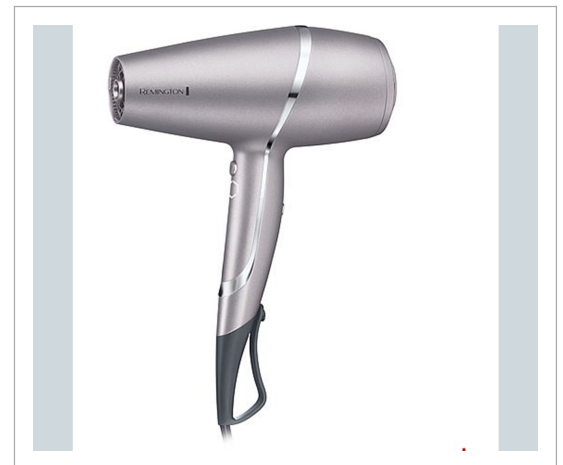

## Remington - Remington AC9800 Proluxe You™ Adaptiv - Føntørrer

Remington AC9800 Proluxe You™ Adaptiv føntørrer Dit hår er unikt, så det bør dine stylingredskaber også være. Derfor er PROluxe You™ hårtørreren også lige noget for dig. Den intelligente StyleAdapt™ teknologi med tre stylingtilstande lærer, tilpasser og personaliserer varmen til hårets egne stylingbehov – så du kan få resultater af frisørkvalitet, der holder hele dagen og er tilpasset dig. Intelligent StyleAdapt teknologi Vi vil alle gerne have en frisur af frisørkvalitet, men at finde den rette temperaturindstilling eller teknik kan være svært. Dit hår er unikt, så hvad der fungerer for en anden, fungerer ikke nødvendigvis for dig. Derfor bygger hårtørreren PROluxe You på en intelligent StyleAdapt teknologi, der lærer dit hår at kende og tilpasser varmen til dine unikke stylingbehov, så du får de bedste resultater. Skab frisørresultater, der holder hele dagen, med sundere styling og op til 34% mindre beskadigelse af håret. Avanceret diamant keramisk belægning Få smukke, glatte frisørresultater med PROluxe You føntørreren. Det avancerede diamant belagte gitter er tilført diamantpartikler for at give dig en ensartet varmfordeling under tørring. LCD display LCD-skærmen på PROluxe You hårtørreren viser tydeligt den indstilling, du har valgt. Den intelligente StyleAdapt teknologi lærer, tilpasser og personaliserer varmen StyleAdapt LED-indikator Tre StyleAdapt indstillinger: Hurtig tørring (Quick Dry mode), diffuser & style Avanceret diamant keramisk belægning LCD skærmdisplay 3 varme-/hastighedsindstillinger AC-motor med lang levetid 2400W / luftstrøm 115 km/t Hukommelsesfunktion med tænd/sluk-knap 3 x styling-accessories Tynd stylingkoncentrator Bred tørringskoncentrator Diffuser Ionpleje Ægte kold luft 3 meter lang ledning med ophængningsstrop til ledningsopbevaring 2400 W 3 hastighedsindstillinger 3 varmeindstillinger Kold luft funktion Memory funktion Diffuser medfølger 3 meter ledning