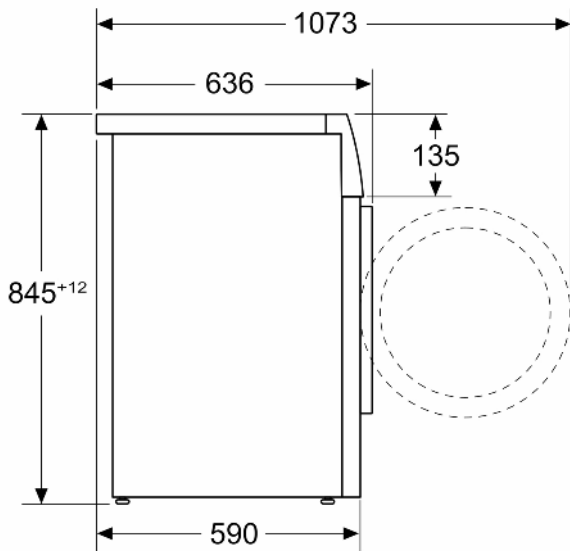

- Registrering af ubalanceret last af vasketøj
- Elektronisk børnesikring
- akustisk signal

Teknik

- Installation: Indbygningshøjde 85 cm
- Mål (H x B): 84.5 cm x 59.8 cm
- Apparats dybde: 59.0 cm

¹ Energieffektivitetsklasse på en skala fra A til G.

**Serie 6, Vaskemaskine, 9 kg, 1400
omdr./min., Hvid
WGG244FTSN**

Mål i mm

Mål i mm